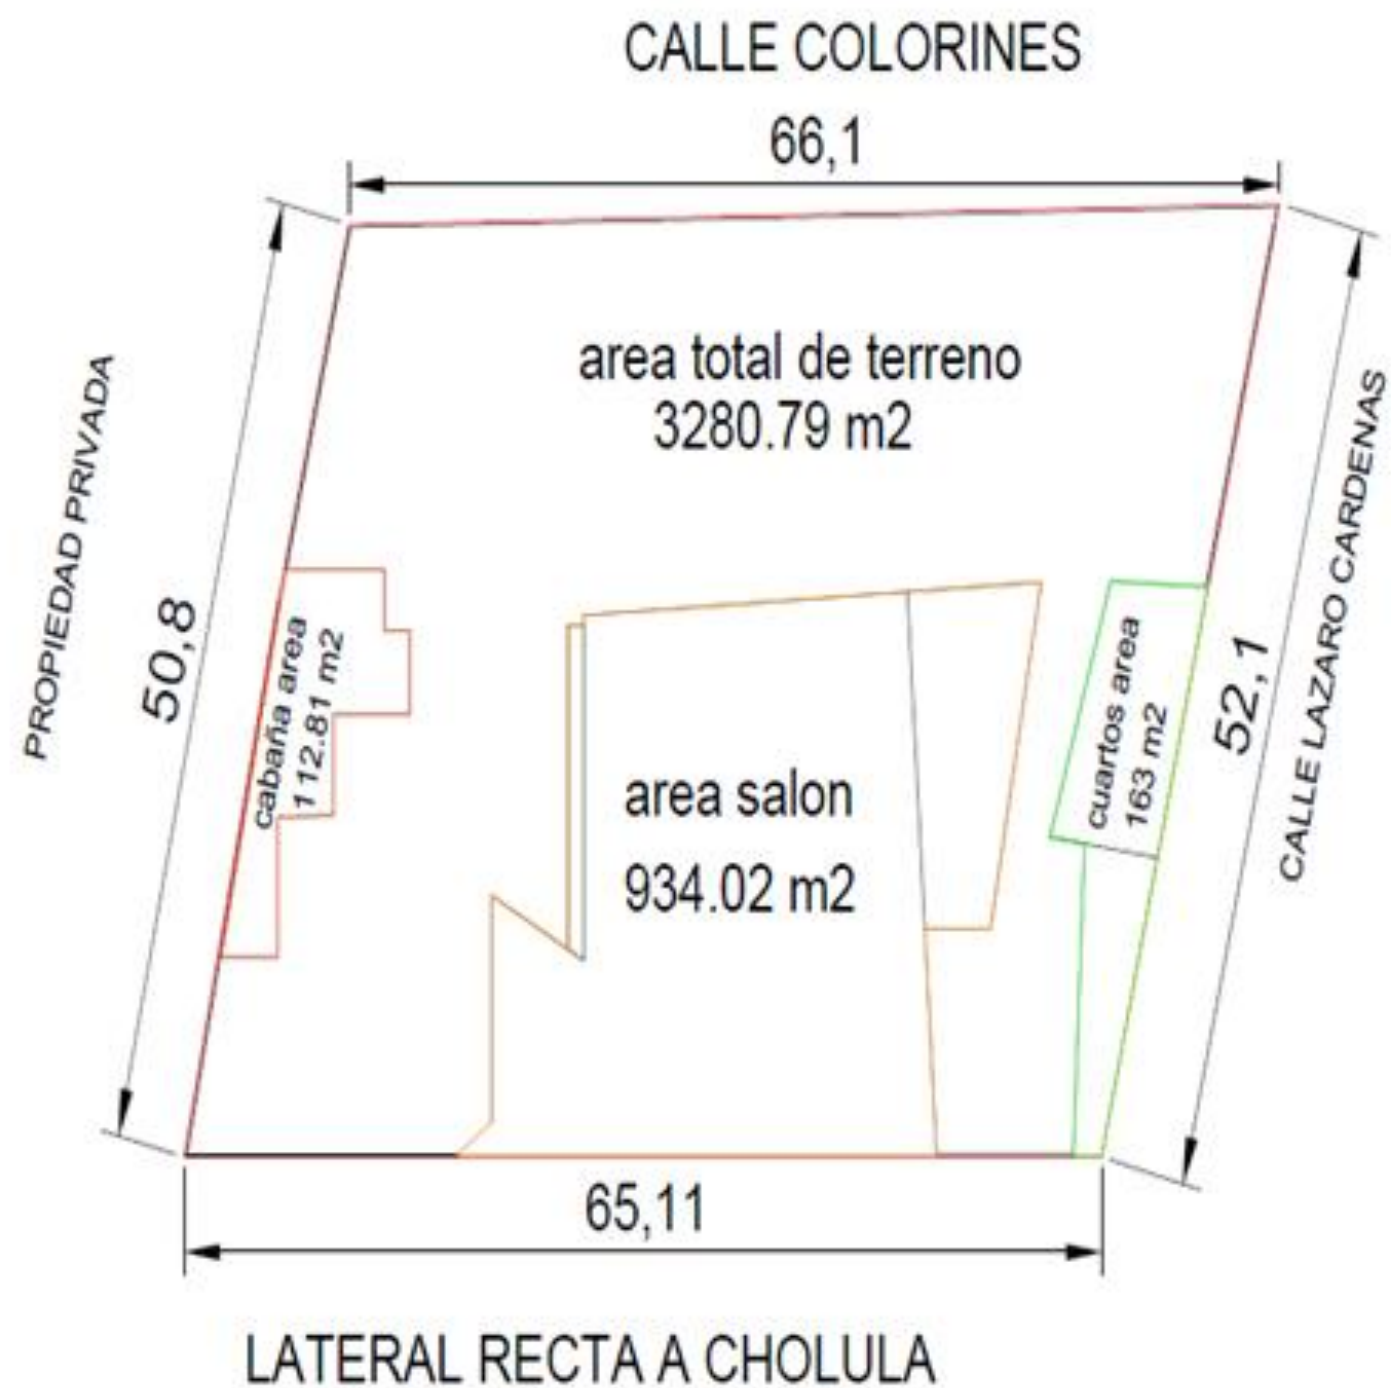

Portos tropical

Lateral de la Recta S/N, Bello Horizonte, 72702 Puebla, Pue

Área total: 3,280 M2

Renta Mensual
\$220,000.00

(Doscientos veinte mil pesos 00/100 M.N.) renta total, mas IVA

Ubicación

<https://goo.gl/maps/tTonBL2xmu7Tv2iGA>