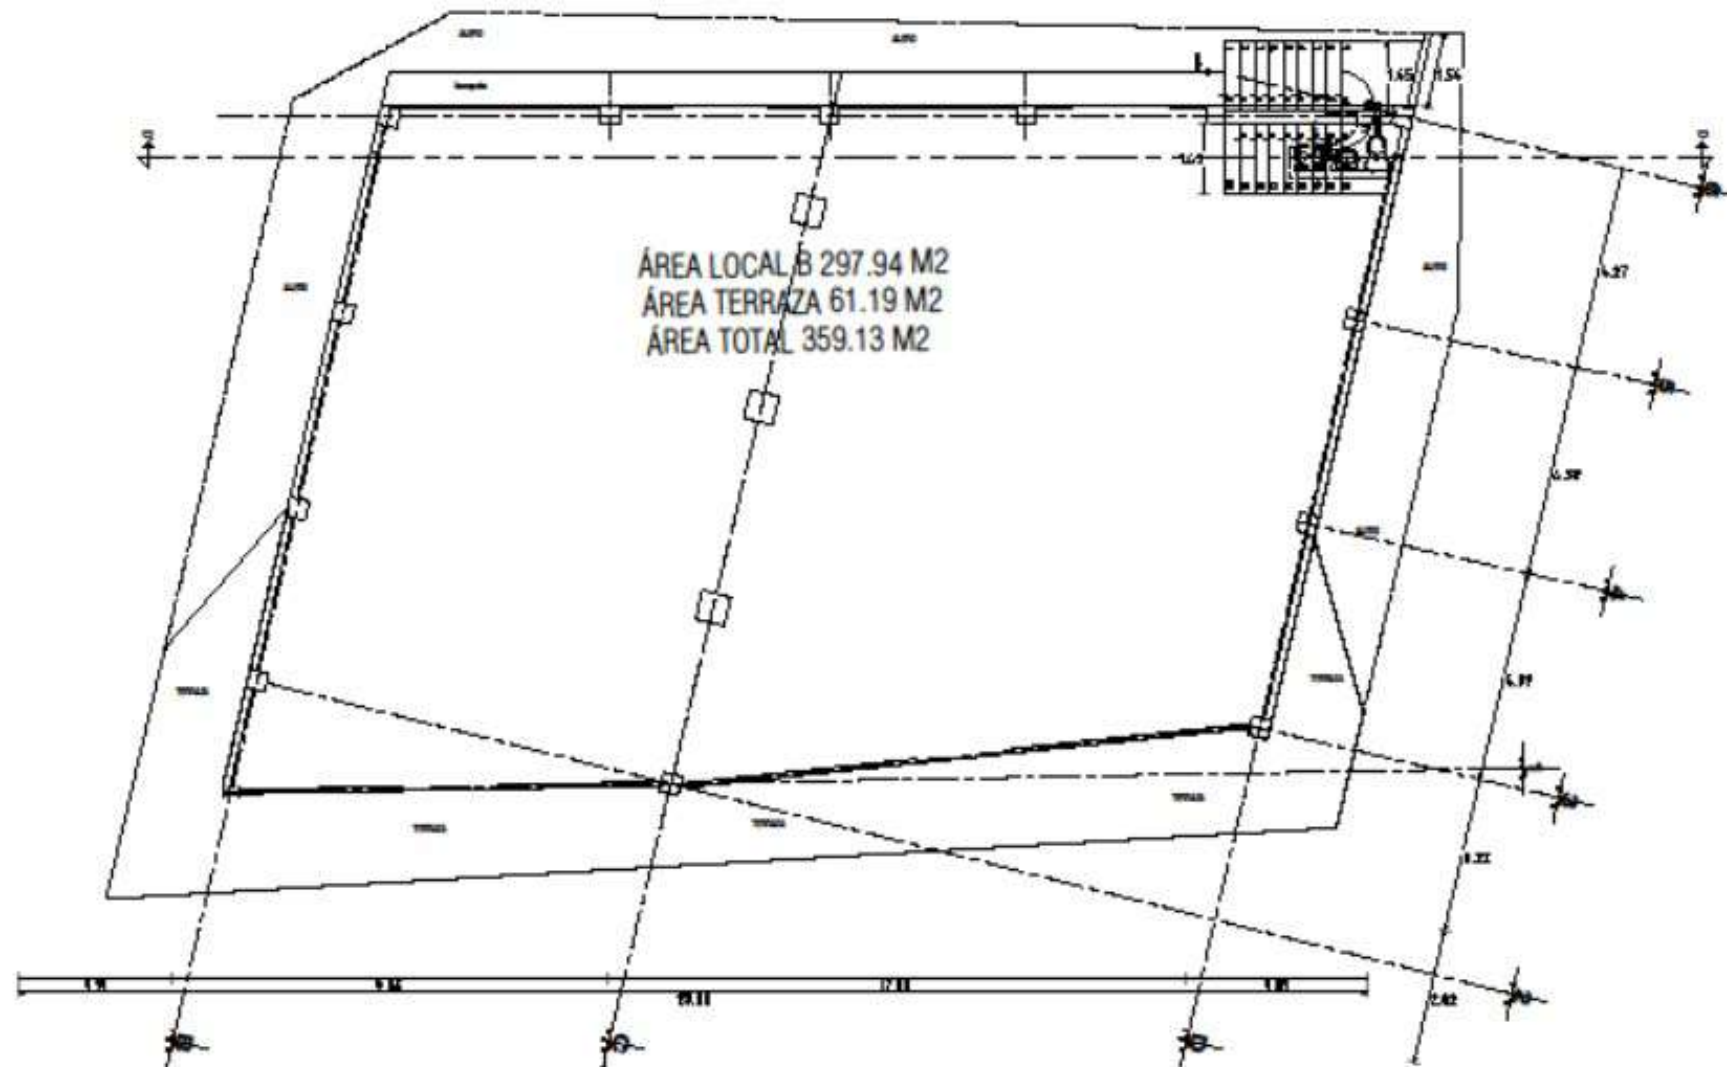

Don Toño

Local
359.13 m²

Lavandería

Local 72 m²

Rampa de
estacionamiento

TRICA VICTORIA

OXYGEN

2 Planta Primer Nivel
 P-101 CA 10/2008 1:75